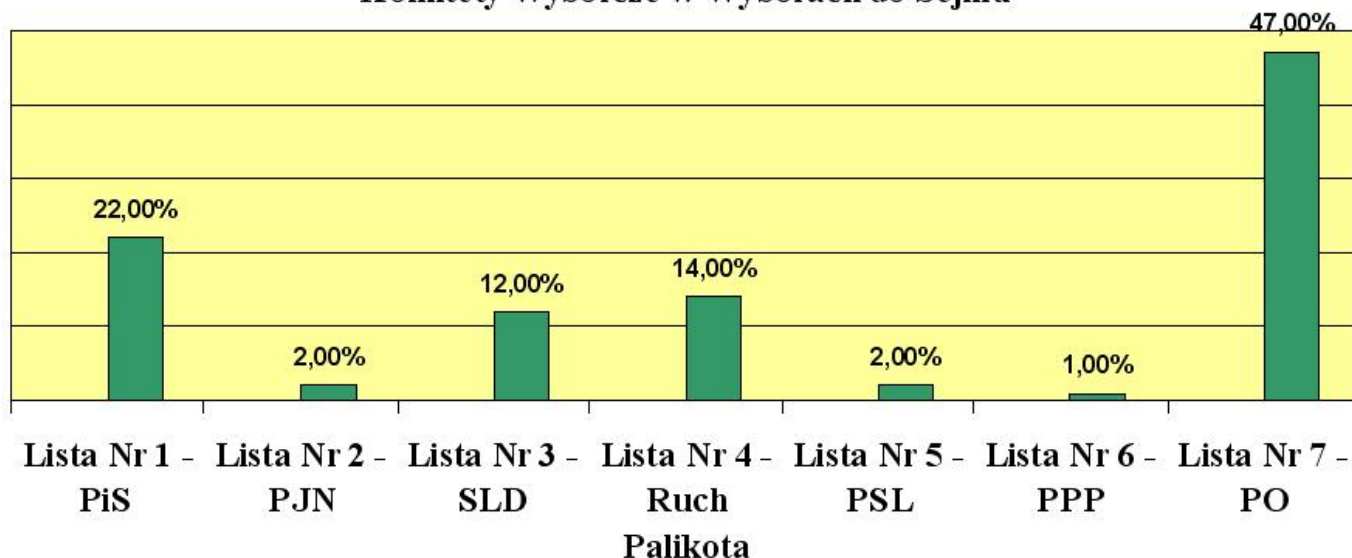

Rozkład głosów na poszczególne Komitety Wyborcze w Wyborach do Sejmu

Rozkład głosów na poszczególnych kandydatów w wyborach do Senatu