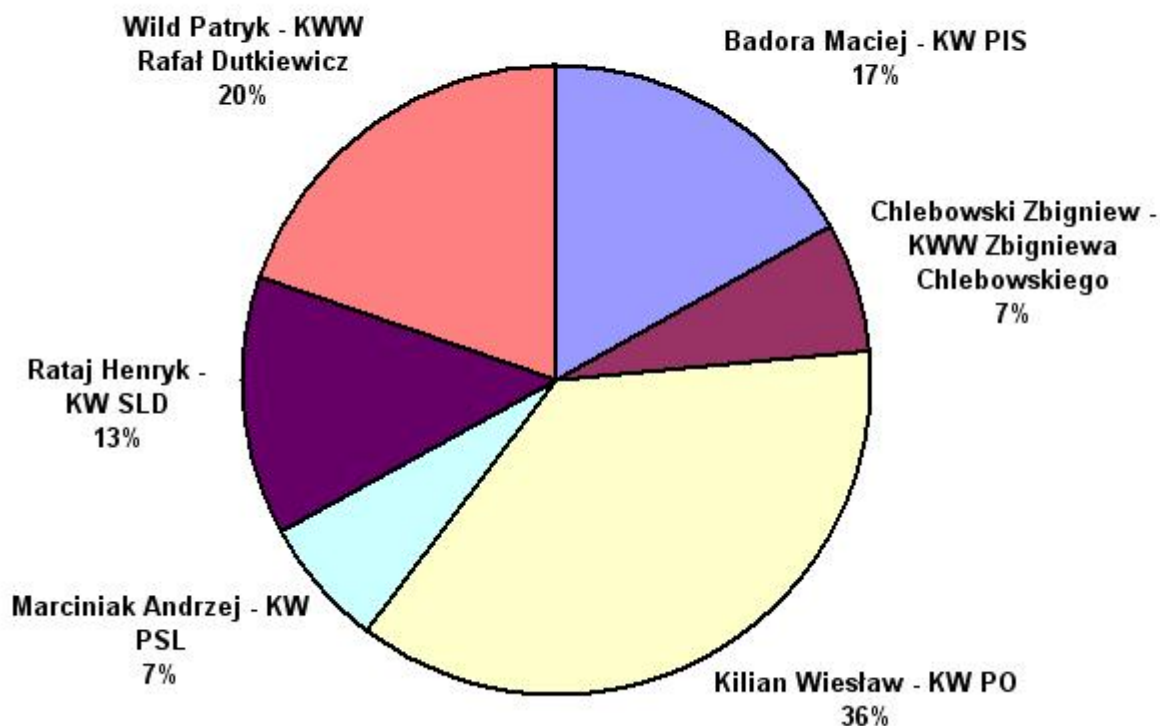

WYBORY PARLAMENTARNE 2011 r.

- [Drukuj](#)
- [PDF](#)

9 października wybieraliśmy posłów i senatorów. Według wstępnych wyników wybory wygrała Platforma Obywatelska przed Prawem i Sprawiedliwością i Ruchem Palikota.

W Boguszwie-Gorcach frekwencja wynosiła 37,87%. Uprawnionych do głosowania było 13.268, oddano 5.025 głosów, w tym 339 nieważnych.

Największą liczbę głosów w wyborach do Sejmu otrzymała Izabela Katarzyna Mrzygłocka z wynikiem 1296 oddanych głosów, co stanowi 58,32 % z wszystkich głosów oddanych na Platformę Obywatelską.

Natomiast w wyborach do Senatu na pierwszym miejscu uplasował się Wiesław Kilian z wynikiem 1774 oddanych głosów, co stanowi 36,62% wszystkich głosów.

Rozkład głosów na poszczególnych kandydatów w wyborach do Senatu