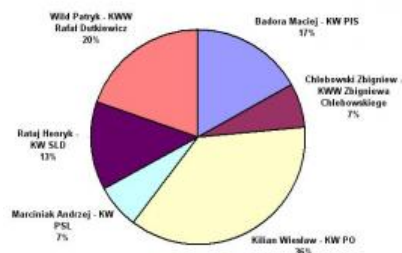

Natomiast w wyborach do Senatu na pierwszym miejscu uplasował się Wiesław Kilian z wynikiem 1774 oddanych głosów, co stanowi 36,62% wszystkich głosów.

### Rozkład głosów na poszczególnych kandydatów w wyborach do Senatu

## Rozkład głosów na poszczególne Komitety Wyborcze w Wyborach do Sejmu

Rozkład głosów na poszczególnych kandydatów w wyborach do Senatu

## Rozkład głosów na poszczególne Komitety Wyborcze w Wyborach do Sejmu

Rozkład głosów na poszczególnych kandydatów w wyborach do Senatu

Rozkład głosów na poszczególne  
Komitety Wyborcze w Wyborach do Sejmu