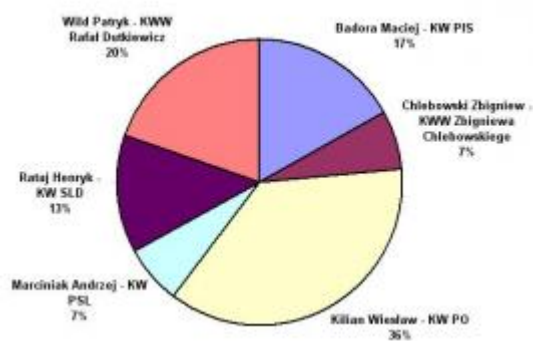

Rozkład głosów na poszczególnych kandydatów w wyborach do Senatu