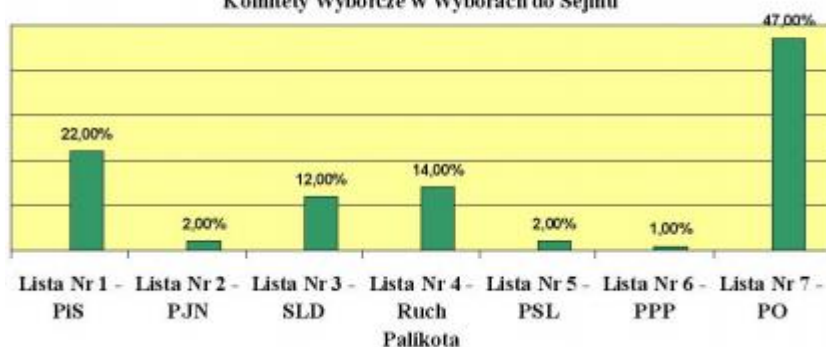

Natomiast w wyborach do Senatu na pierwszym miejscu uplasował się Wiesław Kilian z wynikiem 1774 oddanych głosów, co stanowi 36,62% wszystkich głosów.

### Rozkład głosów na poszczególnych kandydatów w wyborach do Senatu

## Rozkład głosów na poszczególne Komitety Wyborcze w Wyborach do Sejmu

Rozkład głosów na poszczególnych kandydatów w wyborach do Senatu

## Rozkład głosów na poszczególne Komitety Wyborcze w Wyborach do Sejmu

Rozkład głosów na poszczególnych kandydatów w wyborach do Senatu

Rozkład głosów na poszczególne  
Komitety Wyborcze w Wyborach do Sejmu